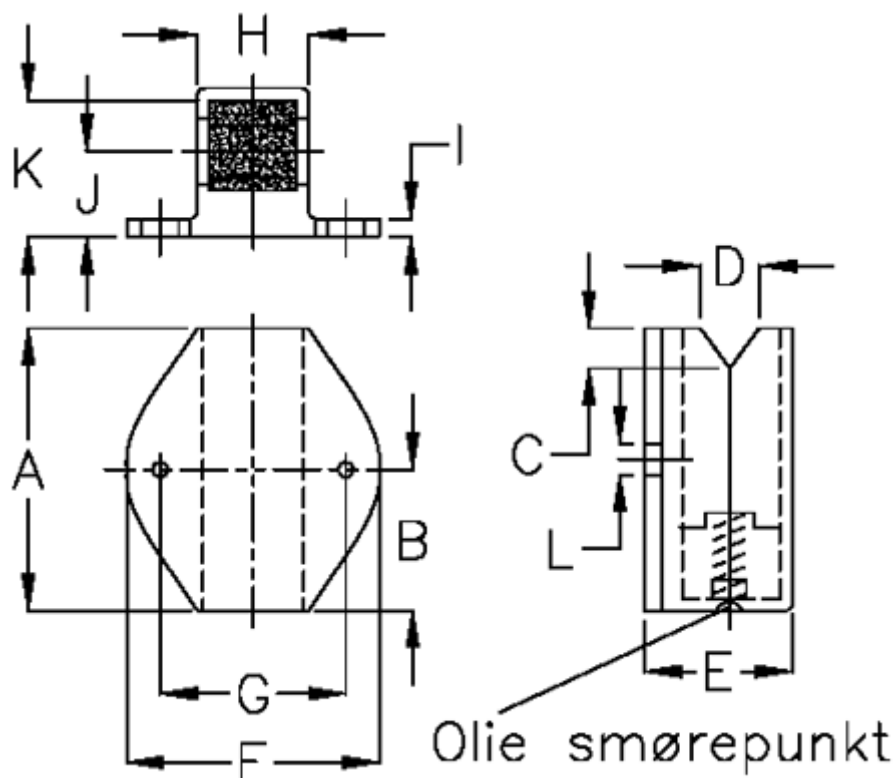

Varenummer: 05914076

Beskrivelse: Hepco smørefilt SS LB 76F

Mål

A = 57	I = 4.5
B = 28.5	J = 19.00
C = 11.5	K = 31.50
D = 10.0	L = 5.2
E = 33.5	vægt kg/1000 = 0.044
F = 50	
G = 38	
H = 4.5	